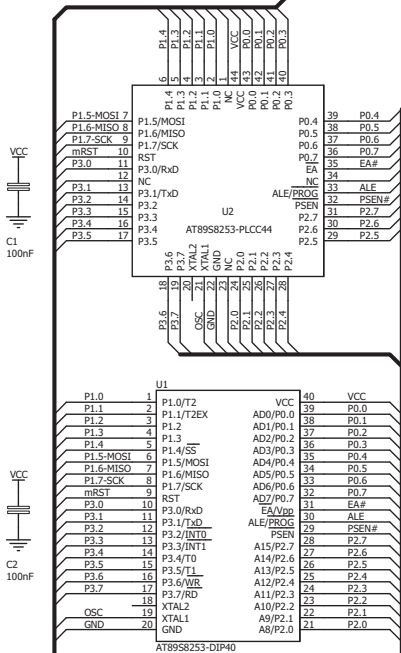

**ENABLE PORT
PULL-UPS**

**AT89S51
AT89S52
AT89S53
AT89S8252
AT89S8253**

RESET

**8051prog
CONNECTOR**

**AT89LP2052
AT89LP4052
AT89S2051
AT89S4051**

- P1.5-MOSI R5 100
- P1.6-MISO R6 100
- P1.7-SCK R7 100
- P1.4-SS R8 100