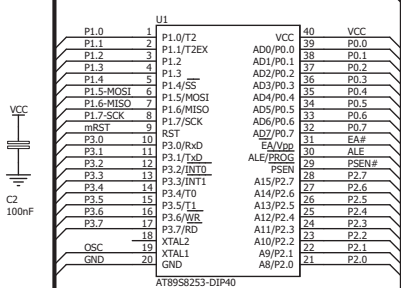

**ENABLE PORT
PULL-UPS**

**AT89S51
AT89S52
AT89S53
AT89S8252
AT89S8253**

RESET

**8051prog
CONNECTOR**

**AT89LP2052
AT89LP4052
AT89S2051
AT89S4051**

- P1.5-MOSI R5 100
- P1.6-MISO R6 100
- P1.7-SCK R7 100
- P1.4-SS R8 100