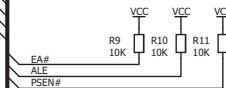

**ENABLE PORT
PULL-UPS**

**AT89S51
AT89S52
AT89S53
AT89S8252
AT89S8253**

RESET

**8051prog
CONNECTOR**

**AT89LP2052
AT89LP4052
AT89S2051
AT89S4051**

- P1.5-MOSI R5 100
- P1.6-MISO R6 100
- P1.7-SCK R7 100
- P1.4-SS R8 100