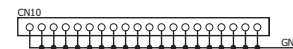

**ENABLE PORT
PULL-UPS**

**AT89S51
AT89S52
AT89S53
AT89S8252
AT89S8253**

RESET

**8051prog
CONNECTOR**

**AT89LP2052
AT89LP4052
AT89S2051
AT89S4051**

- P1.5-MOSI R5 100
- P1.6-MISO R6 100
- P1.7-SCK R7 100
- P1.4-SS R8 100