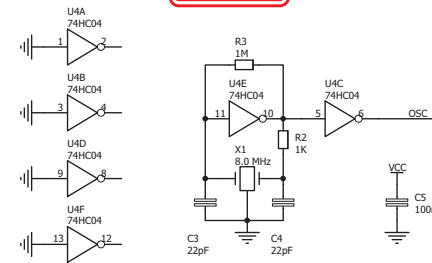

**ENABLE PORT
PULL-UPS**

**AT89S51
AT89S52
AT89S53
AT89S8252
AT89S8253**

RESET

**8051prog
CONNECTOR**

**AT89LP2052
AT89LP4052
AT89S2051
AT89S4051**

- P1.5-MOSI R5 100
- P1.6-MISO R6 100
- P1.7-SCK R7 100
- P1.4-SS R8 100