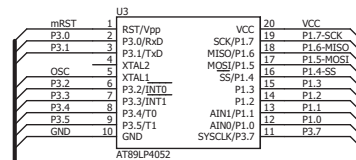

**ENABLE PORT
PULL-UPS**

**AT89S51
AT89S52
AT89S53
AT89S8252
AT89S8253**

RESET

**8051prog
CONNECTOR**

**AT89LP2052
AT89LP4052
AT89S2051
AT89S4051**

- P1.5-MOSI R5 100
- P1.6-MISO R6 100
- P1.7-SCK R7 100
- P1.4-SS R8 100