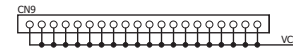

**ENABLE PORT
PULL-UPS**

**AT89S51
AT89S52
AT89S53
AT89S8252
AT89S8253**

RESET

**8051prog
CONNECTOR**

**AT89LP2052
AT89LP4052
AT89S2051
AT89S4051**

- P1.5-MOSI R5 100
- P1.6-MISO R6 100
- P1.7-SCK R7 100
- P1.4-SS R8 100