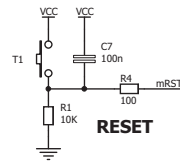

**ENABLE PORT
PULL-UPS**

**AT89S51
AT89S52
AT89S53
AT89S8252
AT89S8253**

RESET

**8051prog
CONNECTOR**

**AT89LP2052
AT89LP4052
AT89S2051
AT89S4051**

- P1.5-MOSI R5 100
- P1.6-MISO R6 100
- P1.7-SCK R7 100
- P1.4-SS R8 100