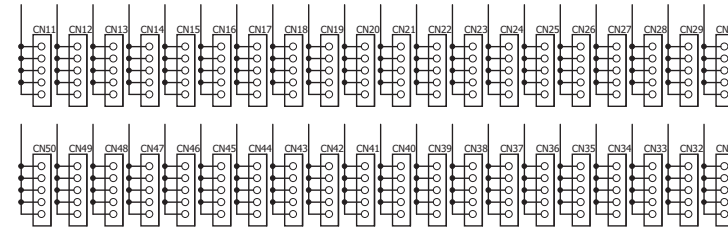

**ENABLE PORT
PULL-UPS**

**AT89S51
AT89S52
AT89S53
AT89S8252
AT89S8253**

RESET

**8051prog
CONNECTOR**

**AT89LP2052
AT89LP4052
AT89S2051
AT89S4051**

- P1.5-MOSI R5 100
- P1.6-MISO R6 100
- P1.7-SCK R7 100
- P1.4-SS R8 100