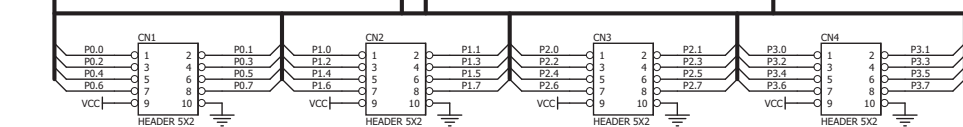

**ENABLE PORT
PULL-UPS**

**AT89S51
AT89S52
AT89S53
AT89S8252
AT89S8253**

RESET

**8051prog
CONNECTOR**

**AT89LP2052
AT89LP4052
AT89S2051
AT89S4051**

- P1.5-MOSI R5 100
- P1.6-MISO R6 100
- P1.7-SCK R7 100
- P1.4-SS R8 100