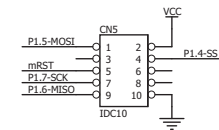

**ENABLE PORT
PULL-UPS**

**AT89S51
AT89S52
AT89S53
AT89S8252
AT89S8253**

RESET

**8051prog
CONNECTOR**

**AT89LP2052
AT89LP4052
AT89S2051
AT89S4051**

- P1.5-MOSI R5 100
- P1.6-MISO R6 100
- P1.7-SCK R7 100
- P1.4-SS R8 100